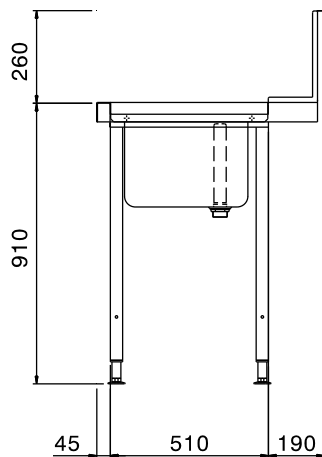

Rövid leírás

Termék szám

Felül nyíló mosogatógéphez. AISI 304 rozsdamentes acél konstrukció. Hátsó felhajtás, 300mm magas. 40x40mm-es lábak, állítható magasságúak. Medence méret: 500x400x300 mm. Tülfolyócsővel, lefolyó nyílással és műanyag szifonnal. Kosár irány: balról jobbra.

Fő jellemzők

- Egyszerűen összeszerelhető.
- 500x500 mm-es kosarakhoz tervezve.
- Opcionális tartozékként alsó polcok és előmosó zuhanyegység rendelhető.

Konstrukció

- Állítható magasságú (50mm) rozsdamentes acél lábakkal szállítva.
- 700x500x300 mm méretű medence igény esetén elérhető.
- Felhajtás.
- Egyszerű és biztonságos tisztítás.
- Minden felület sima, polírozott.
- A lábak 40x40 mm-esek, AISI 304 rozsdamentes acélból készültek.
- AISI 304 rozsdamentes acél konstrukció.
- A mosogatógéphez kell rögzíteni az egyik oldalát, a másik oldala pedig lábakon áll.

Opcionális tartozékok

- - NOT TRANSLATED - PNC 855379
- - NOT TRANSLATED - PNC 855380
- - NOT TRANSLATED - PNC 855381
- - NOT TRANSLATED - PNC 855385
- - NOT TRANSLATED - PNC 855386
- - NOT TRANSLATED - PNC 855389
- Alsó polc mosogatóasztalhoz, PNC 865352
1200mm
- Padlóba erősíthető láb egységcsomag 2 négyzetes lábhoz PNC 865386
- Szimpla műanyag lefolyó szifon2" PNC 895313

Jóváhagyás _____

Előlnézet

Oldalnézet

Felülnézet

Technikai információ:

Külső méretek, szélesség:	1200 mm
865309 (BHHPTB12L)	1200 mm
Külső méretek, mélység:	745 mm
Külső méretek, magasság:	1170 mm
Nettó súly:	8 kg
Felhajtás méretei, magasság:	300 mm
Medence méretek:	500x400x300h