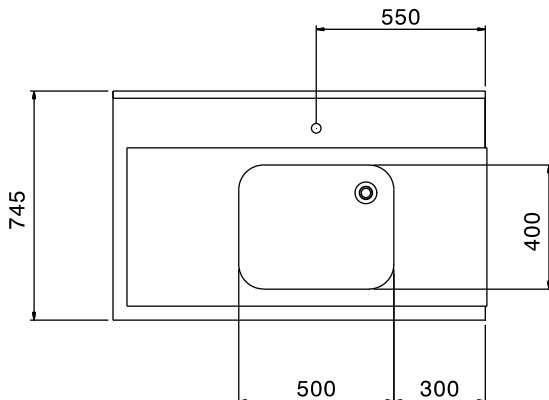

Rövid leírás

Termék szám

Felül nyíló mosogatógéphez. AISI 304 rozsdamentes acél konstrukció. Hátsó felhajtás, 300mm magas. 40x40mm-es lábak, állítható magasságúak. Medence méret: 500x400x300 mm. Tülfolyócsővel, lefolyó nyílással és műanyag szifonnal. Kosár irány: balról jobbra.

Fő jellemzők

- Egyszerűen összeszerelhető.
- 500x500 mm-es kosarakhoz tervezve.
- Opcionális tartozékként alsó polcok és előmosó zuhanyegység rendelhető.

Konstrukció

- Állítható magasságú (50mm) rozsdamentes acél lábakkal szállítva.
- 700x500x300 mm méretű medence igény esetén elérhető.
- Felhajtás.
- Egyszerű és biztonságos tisztítás.
- Minden felület sima, polírozott.
- A lábak 40x40 mm-esek, AISI 304 rozsdamentes acélból készültek.
- AISI 304 rozsdamentes acél konstrukció.
- A mosogatógéphez kell rögzíteni az egyik oldalát, a másik oldala pedig lábakon áll.

Jóváhagyás _____

Előlnézet

Oldalnézet

Felülnézet

Technikai információ:

Külső méretek, szélesség:	1200 mm
865309 (BHHPTB12L)	1200 mm
Külső méretek, mélység:	745 mm
Külső méretek, magasság:	1170 mm
Nettó súly:	8 kg
Felhajtás méretei, magasság:	300 mm
Medence méretek:	500x400x300h