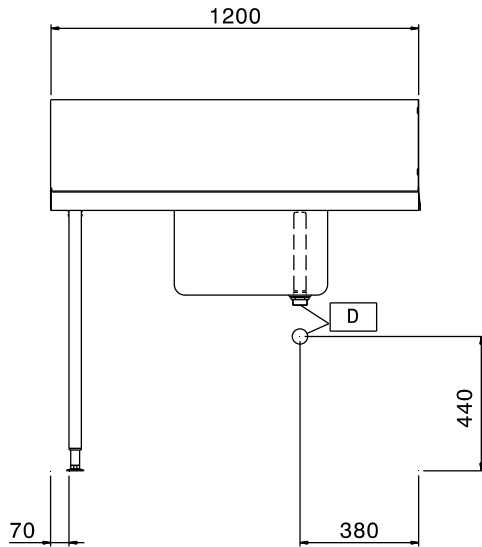

Rövid leírás

Termék szám

Felül nyíló mosogatógéphez. AISI 304 rozsdamentes acél konstrukció. Hátsó felhajtás, 300mm magas. 40x40mm-es lábak, állítható magasságúak. Medence méret: 500x400x300 mm. Tülfolyócsővel, lefolyó nyílással és műanyag szifonnal. Kosár irány: balról jobbra.

Fő jellemzők

- Egyszerűen összeszerelhető.
- 500x500 mm-es kosarakhoz tervezve.
- Opcionális tartozékként alsó polcok és előmosó zuhanyegység rendelhető.

Konstrukció

- Állítható magasságú (50mm) rozsdamentes acél lábakkal szállítva.
- 700x500x300 mm méretű medence igény esetén elérhető.
- Felhajtás.
- Egyszerű és biztonságos tisztítás.
- Minden felület sima, polírozott.
- A lábak 40x40 mm-esek, AISI 304 rozsdamentes acélból készültek.
- AISI 304 rozsdamentes acél konstrukció.
- A mosogatógéphez kell rögzíteni az egyik oldalát, a másik oldala pedig lábakon áll.

Opcionális tartozékok

- - NOT TRANSLATED - PNC 855379
- - NOT TRANSLATED - PNC 855380
- - NOT TRANSLATED - PNC 855381
- - NOT TRANSLATED - PNC 855385
- - NOT TRANSLATED - PNC 855386
- - NOT TRANSLATED - PNC 855389
- Alsó polc mosogatóasztalhoz, PNC 865352
1200mm
- Padlóba erősíthető láb egységcsomag 2 négyzetes lábhoz PNC 865386
- Szimpla műanyag lefolyó szifon2" PNC 895313

Jóváhagyás _____

Előlnézet

Oldalnézet

Felülnézet

Technikai információ:

Külső méretek, szélesség:	1200 mm
865309 (BHHPTB12L)	1200 mm
Külső méretek, mélység:	745 mm
Külső méretek, magasság:	1170 mm
Nettó súly:	8 kg
Felhajtás méretei, magasság:	300 mm
Medence méretek:	500x400x300h